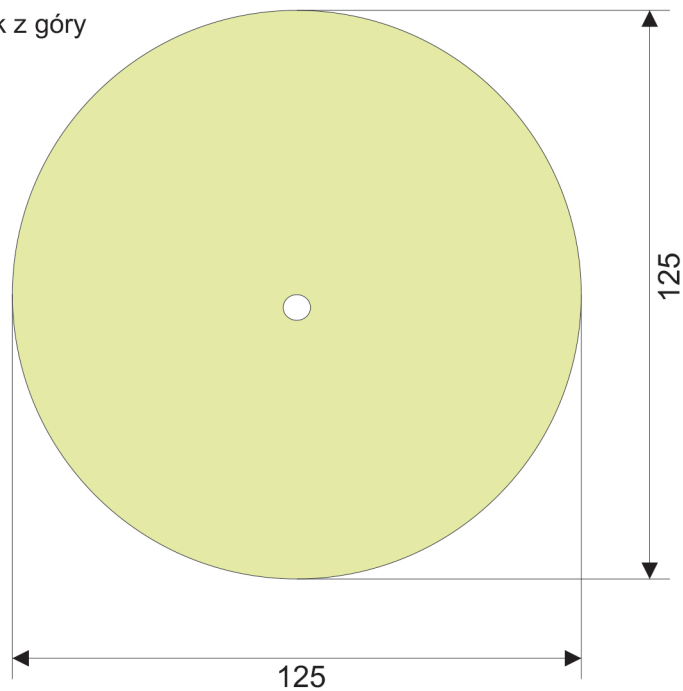

Karta Informacja Produktu  
nakładka fotoluminescencyjna na słupki drogowe NF-G - system dolnego oświetlenia -LLL

NF-G  
Widok z góry

NF-G  
Widok ogólny